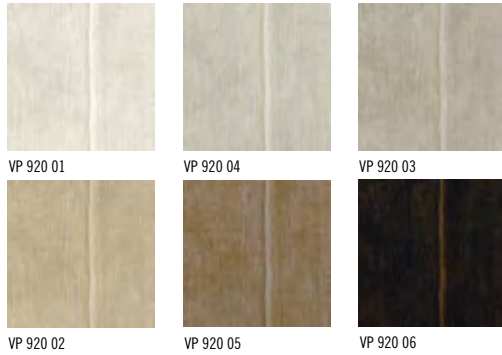

Volver

Vinyle gaufré, effet fibre végétale | Support intissé
Embossed vinyl, vegetal fiber aspect | Non woven backing

Avec leur esprit délicieusement rétro et leur caractère pas-si-sage, ils réinventent la Côte d'Azur et la Californie sans se faire prier. Esprit tapisserie déstructurée, tantôt palmier tantôt cyprès, shoot méditerranéen coloré. Leur credo : la vie de bohème est d'abord un retour aux sources et surtout toujours au soleil.

Corinthe

Vendu en rouleau de 1 m x 10 m
Sold by roll of 39" x 11 yd

Volos

Vendu en rouleau de 1 m x 10 m
Sold by roll of 39" x 11 yd

Margaritas

Vendu en rouleau de 1 m x 10 m
Sold by roll of 39" x 11 yd

VP 922 01